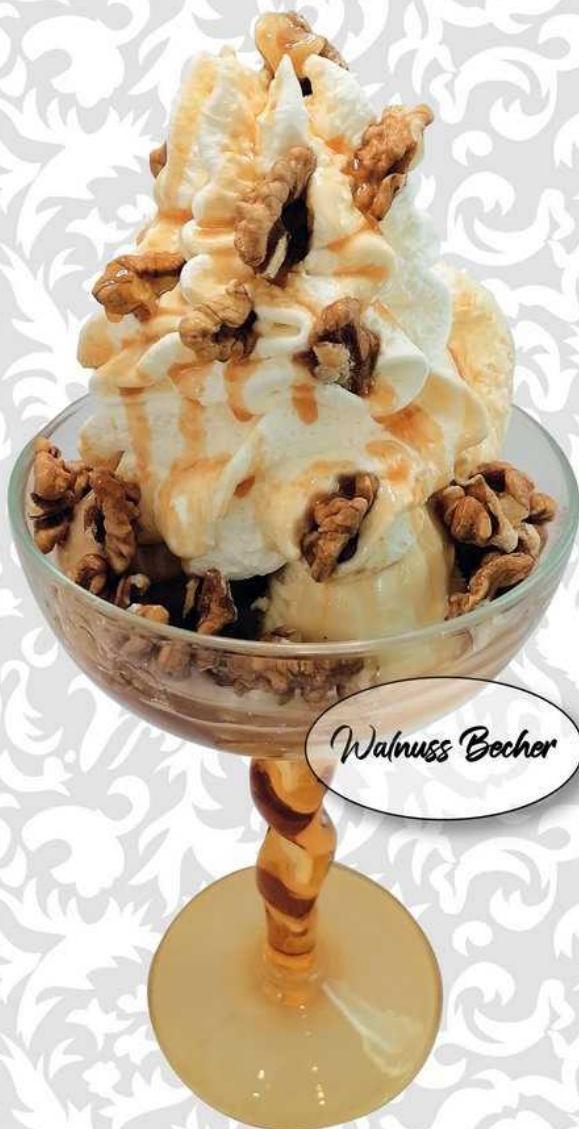

Walnuss Becher

57 *Walnuss Becher*^{C,G,H} 8,50 €
gem. Eis, Walnüsse, Sahne und Walnuslikör

33 *Haselnuss Becher*^{C,G,H} 8,50 €
Nusseis, Nüsse, Sahne und Nuslikör