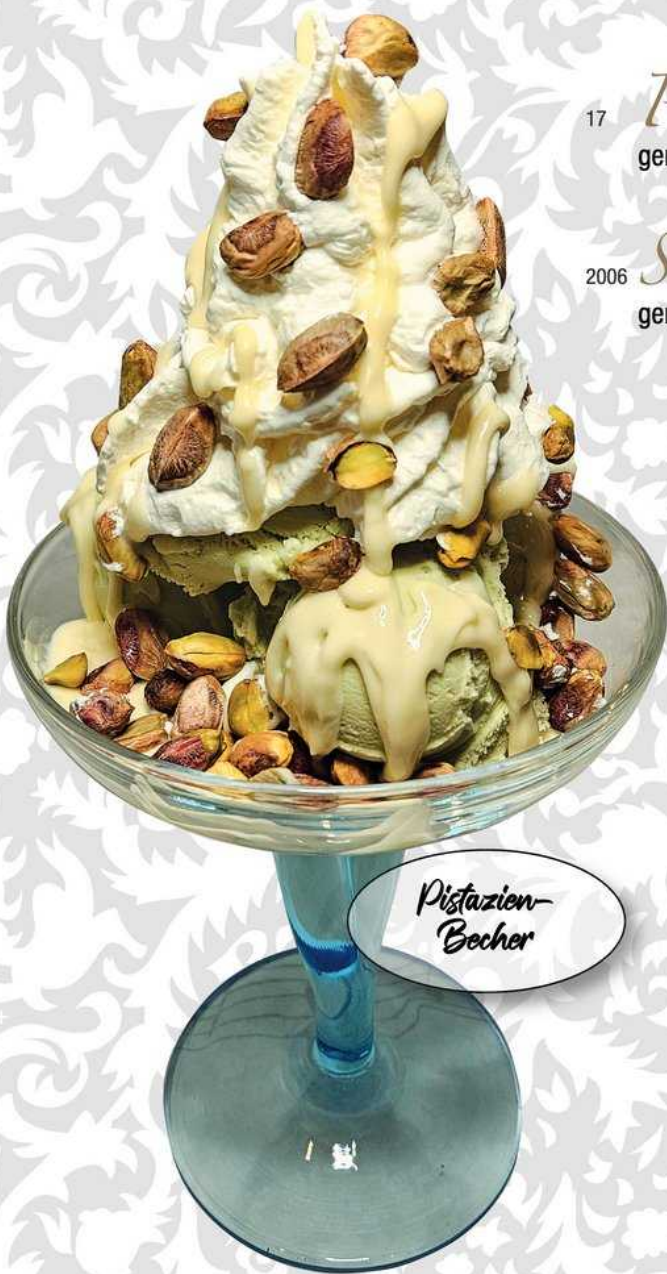

Pistazien-
Becher

17 *Pistazien Becher* ^{C,F,G,H} 12,50 €
gem. Eis, Pistazien, Sahne und weiße Schokoladenseife

2006 *Snickers Becher* ^{1,F,G} 10,50 €
gem. Eis, Sahne, Erdnüsse, Karamelseife