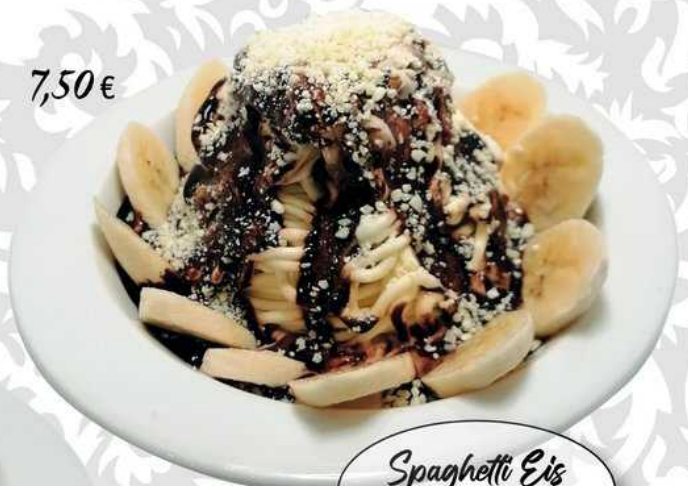

2001 *Spaghetti Eis Bonito* ^{C,G} 8,50 €
Vanilleeis, Sahne, Bananenstücke, Schokosoße und Streusel

43 *Spaghetti Eis Spezial* ^{C,G} 7,50 €
Vanille- und Nusseis, Sahne mit Curacao Likör und Streusel

Spaghetti Eis Bonito