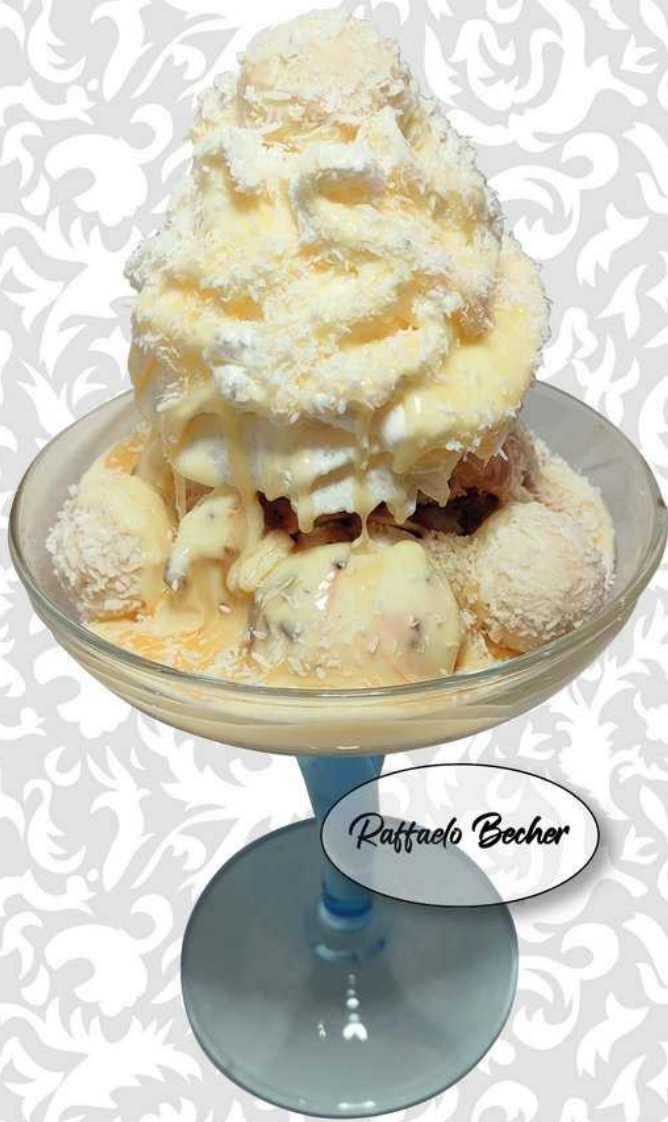

Raffaello Becher

2005 *Raffaello Becher*^{1,FG,H} 9,50 €
gem. Eis, Sahne, Raffaello, Soße und Kokosraspel

2002 *Mon Cherie Becher*^{1,FG,H} 9,00 €
gem. Eis, Sahne, Mon Cheri Praline, Amarenasoße
und Schokoraspiel

48 *After Eight Becher*^{1,FG} 8,50 €
gem. Eis, Sahne, Pfefferminzsirup,
mit After Eight dekoriert