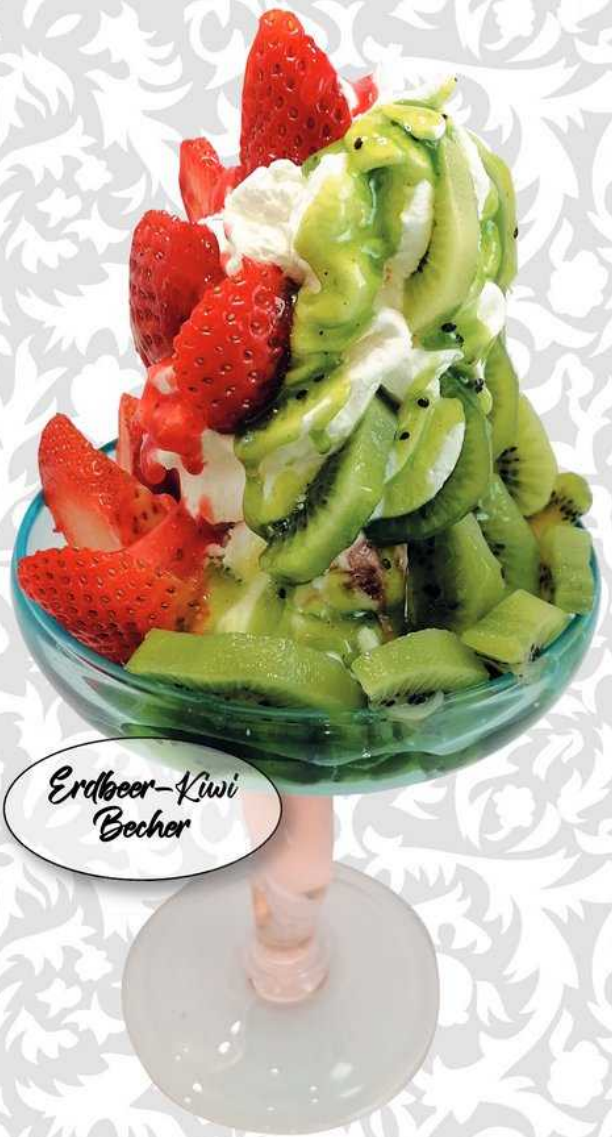

30 Großer *Erdbeer Becher*^{C,G} 13,50 €

76 *Erdbeer Kiwi Becher* ^{C,G} 9,50 €
gem. Eis mit frischen Erdbeeren und Kiwis,
Sahne und Soße saisonbedingt

12 *Bella Italia* ^G 11,50 €
gem. Eis mit frischen Erdbeeren, Banane und Kiwi, Sahne
und Soße, saisonbedingt

77 *Frucht Becher* ^G 13,50 €
Fruchteis, frische Früchte, Sahne und Soße

16 *Macedonia Becher* ^G 7,50 €
Obstsalat mit Sahne und Soße

23 *Kiwi Becher* ^{1,C,G} 8,50 €
gem. Eis, Kiwischeiben, Sahne und Kiwisoße